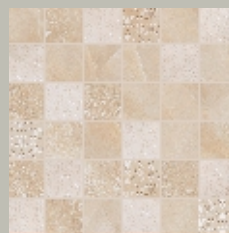

## КЕРАМИЧЕСКАЯ ПЛИТКА

Плитка **ONICE PESCO**  
31.5x63.0

Плитка **ONICE SCURO FIORI**  
31.5x63.0

Панно **ONICE PESCO**  
63.0x63.0

Плитка **ONICE PESCO P**  
42x42

4 вида  
рисунка плитки

Мозаика **ONICE PESCO**  
30x30

ONICE PESCO – это игра красок и глубина рисунка натурального мрамора ONIX. Во все времена изделия из Оникса являлись символом изысканного вкуса их владельца, создавали атмосферу в интерьере. Современные технологии в производстве плитки КЕРЛАЙФ способны воссоздать натуральный камень и подарить незабываемые впечатления. Для создания акцентов в Вашем интерьере, коллекция дополнена двумя декорами: геометрическим с применением платины, а также ярким панно с цветочным принтом. Дополняет коллекцию декоративная мозаика.