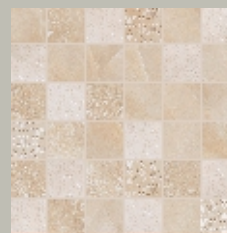

## КЕРАМИЧЕСКАЯ ПЛИТКА

Плитка ONICE PESCO  
31.5x63.0

Плитка ONICE SCURO FIORI  
31.5x63.0

Декор ONICE FORMA PESCO  
31.5x63.0

Декор ONICE RIO PESCO  
31.5x63.0

Плитка ONICE PESCO P  
42x42 4 вида  
рисунка плитки

ONICE PESCO – это игра красок и глубина рисунка натурального мрамора ONIX. Во все времена изделия из Оникса являлись символом изысканного вкуса их владельца, создавали атмосферу в интерьере. Современные технологии в производстве плитки КЕРЛАЙФ способны воссоздать натуральный камень и подарить незабываемые впечатления. Для создания акцентов в Вашем интерьере, коллекция дополнена двумя декорами: геометрическим с применением платины, а также ярким панно с цветочным принтом. Дополняет коллекцию декоративная мозаика.