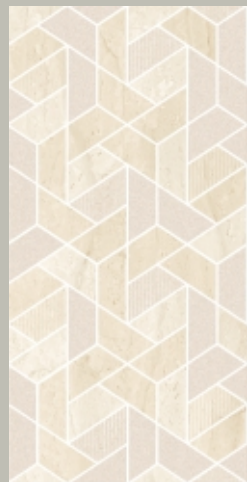

Kep *Kerlife*
CERAMICAS

OLIMPIA

OLIMPIA

КЕРАМИЧЕСКАЯ ПЛИТКА

Плитка OLIMPIA CREMA
31.5x63.0

Декор OLIMPIA D'ARTE CREMA
31.5x63.0

Декор OLIMPIA CREMA
31.5x63.0

Плитка OLIMPIA CREMA P 4 вида
42x42 рисунка плитки

Мозаика OLIMPIA CREMA DECOR
30x30

Цоколь OLIMPIA CREMA
20.6x31.5

Бордюр OLIMPIA D'ARTE CREMA
6.2x31.5

Бордюр CENEFA ORO 2.0x63.0

OLIMPIA – это классическая коллекция, графика которой имитирует натуральный камень Daino Royal. Этот бежевый итальянский мрамор известен со времен древнего Рима. Любые изделия из такого камня выглядят как материал «с историей». Мрамор Daino подходит для любого стиля, хорошо сочетается как деревом, так и с камнем, с его помощью можно создать практически любой интерьер. Коллекция дополнена двумя декоративными элементами, в классическом и геометрическом стилях, а также цоколем и мозаикой, которые придадут Вашему интерьеру уникальность и элегантность.

Тип: облицовочная плитка.

Стиль: современная классика.

Материал: 31.5x63.0 керамическая плитка.

Назначение: Гостиные, коридоры, залы, кухни, ванные комнаты.

Тип поверхности: настенная глянцевая, напольная матовая (PEI 2)